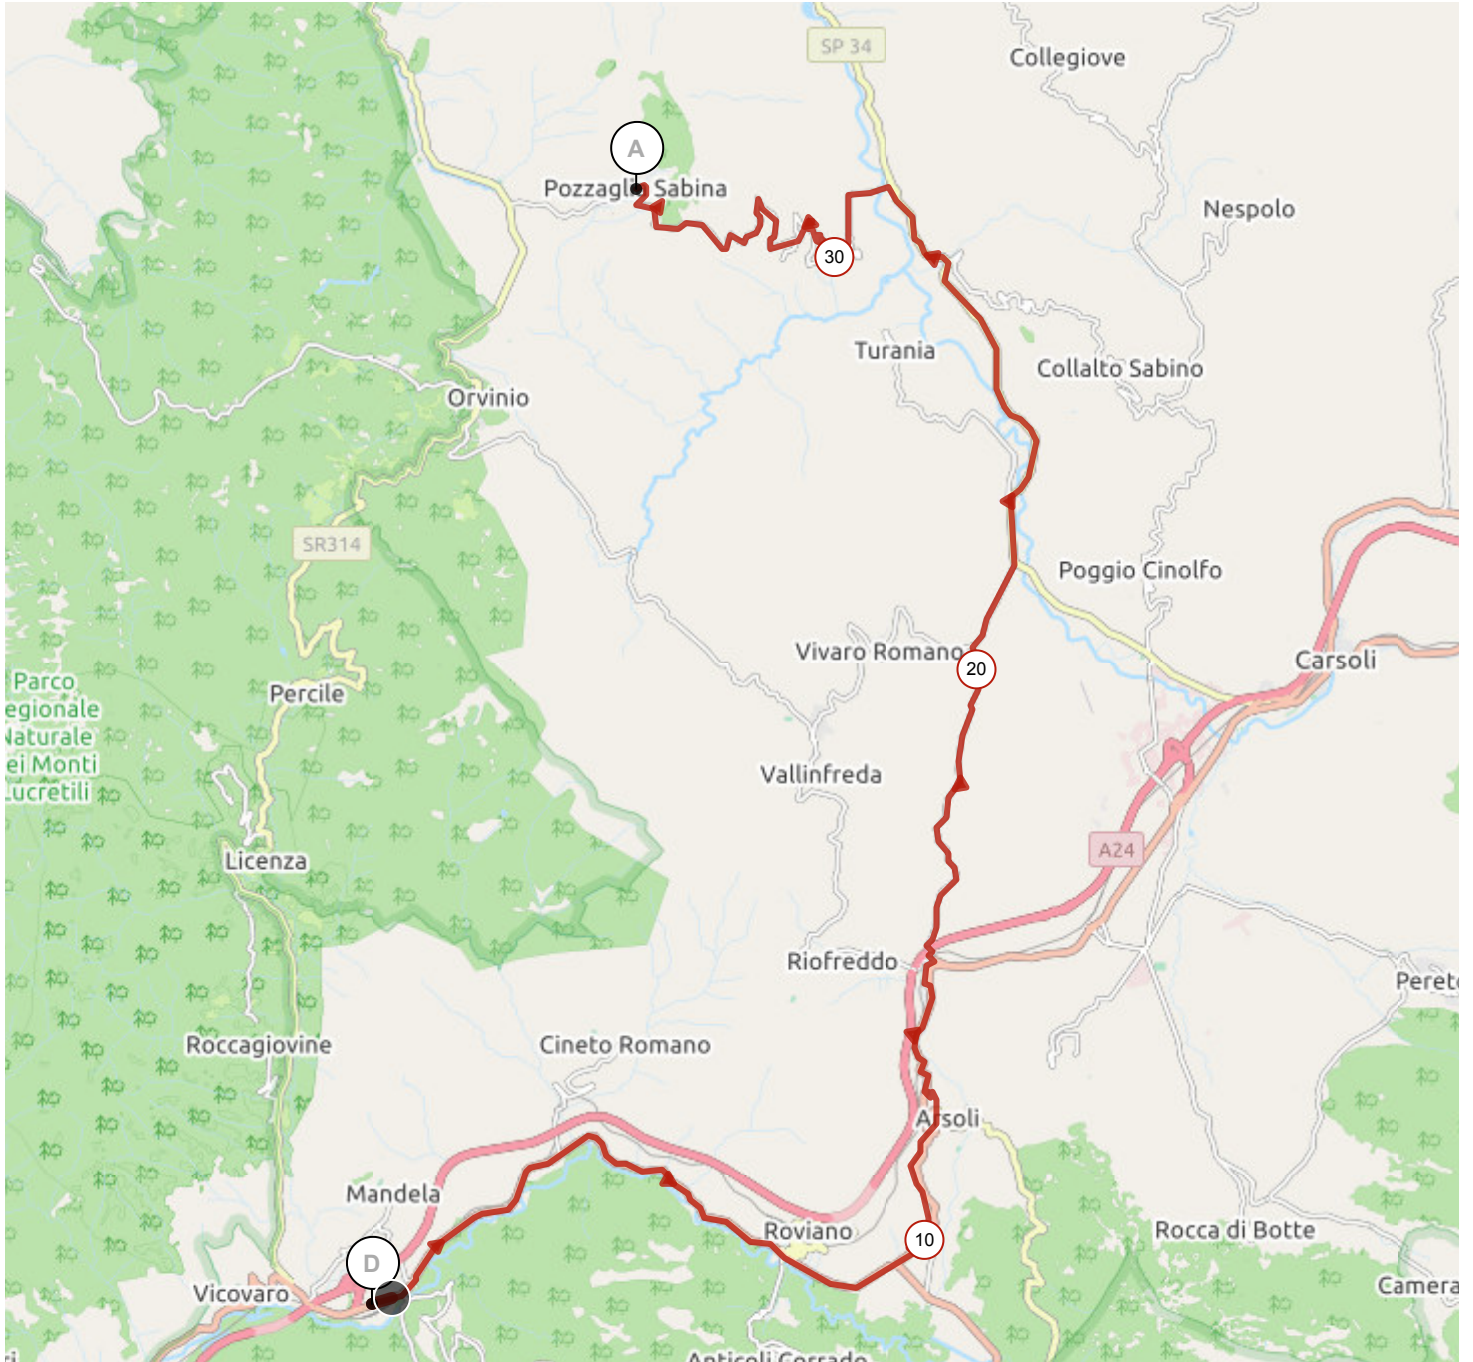

12480279 | Ciclismo - Strada | Pozzaglia completo

Stazione Mandela Scalo -> Pozzaglia Sabino

50.655 km \uparrow 1238 m \downarrow 689 m \blacktriangle 310 m \blacktriangle 918 m

12480243 | Ciclismo - Strada | Pozzaglia corto

Stazione Mandela Scalo -> Pozzaglia Sabino

26.831 km \uparrow 697 m \downarrow 148 m \bullet 310 m \blacktriangle 870 m

<5% <7% <10% <15% >15%

310m 870m 697m 148m

2 km

12480246 | Ciclismo - Strada | Pozzaglia medio

Stazione Mandela Scalo -> Pozzaglia Sabino

136.108 km \uparrow 815 m \downarrow 266 m \blacktriangle 300 m \blacktriangle 917 m

<5% <7% <10% <15% >15%

300m 917m 815m 266m

2 km

12480271 | Ciclismo - Strada | Pozzaglia lungo

Stazione Mandela Scalo -> Pozzaglia Sabino

50.655 km \uparrow 1238 m \downarrow 689 m \blacktriangle 310 m \blacktriangle 918 m

<5% <7% <10% <15% >15%

310m 918m 1238m 689m