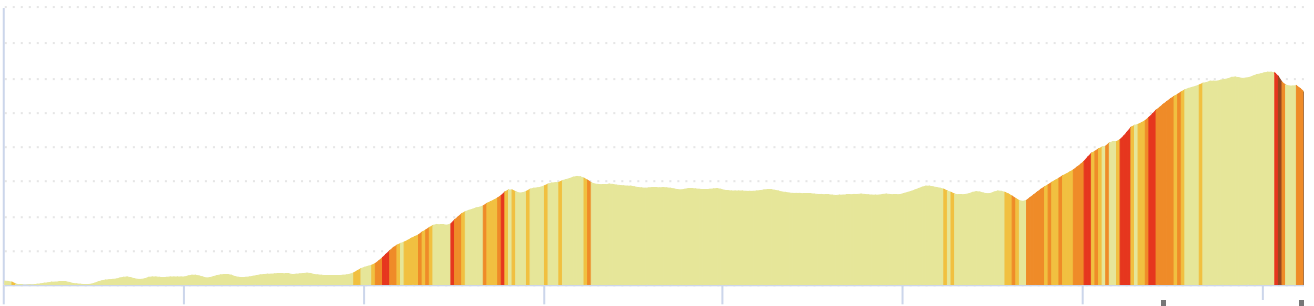

12480279 | Ciclismo - Strada | Pozzaglia completo

Stazione Mandela Scalo -> Pozzaglia Sabino

50.655 km \uparrow 1238 m \downarrow 689 m \blacktriangle 310 m \blacktriangle 918 m

12480243 | Ciclismo - Strada | Pozzaglia corto

Stazione Mandela Scalo -> Pozzaglia Sabino

26.831 km \uparrow 697 m \downarrow 148 m \bullet 310 m \blacktriangle 870 m

<5% <7% <10% <15% >15%

310m 870m 697m 148m

2 km

12480246 | Ciclismo - Strada | Pozzaglia medio

Stazione Mandela Scalo -> Pozzaglia Sabino

136.108 km \uparrow 815 m \downarrow 266 m \blacktriangle 300 m \blacktriangle 917 m

<5% <7% <10% <15% >15%

300m 917m 815m 266m

2 km

12480271 | Ciclismo - Strada | Pozzaglia lungo

Stazione Mandela Scalo -> Pozzaglia Sabino

50.655 km \uparrow 1238 m \downarrow 689 m \blacktriangle 310 m \blacktriangle 918 m

<5% <7% <10% <15% >15%

310m 918m 1238m 689m