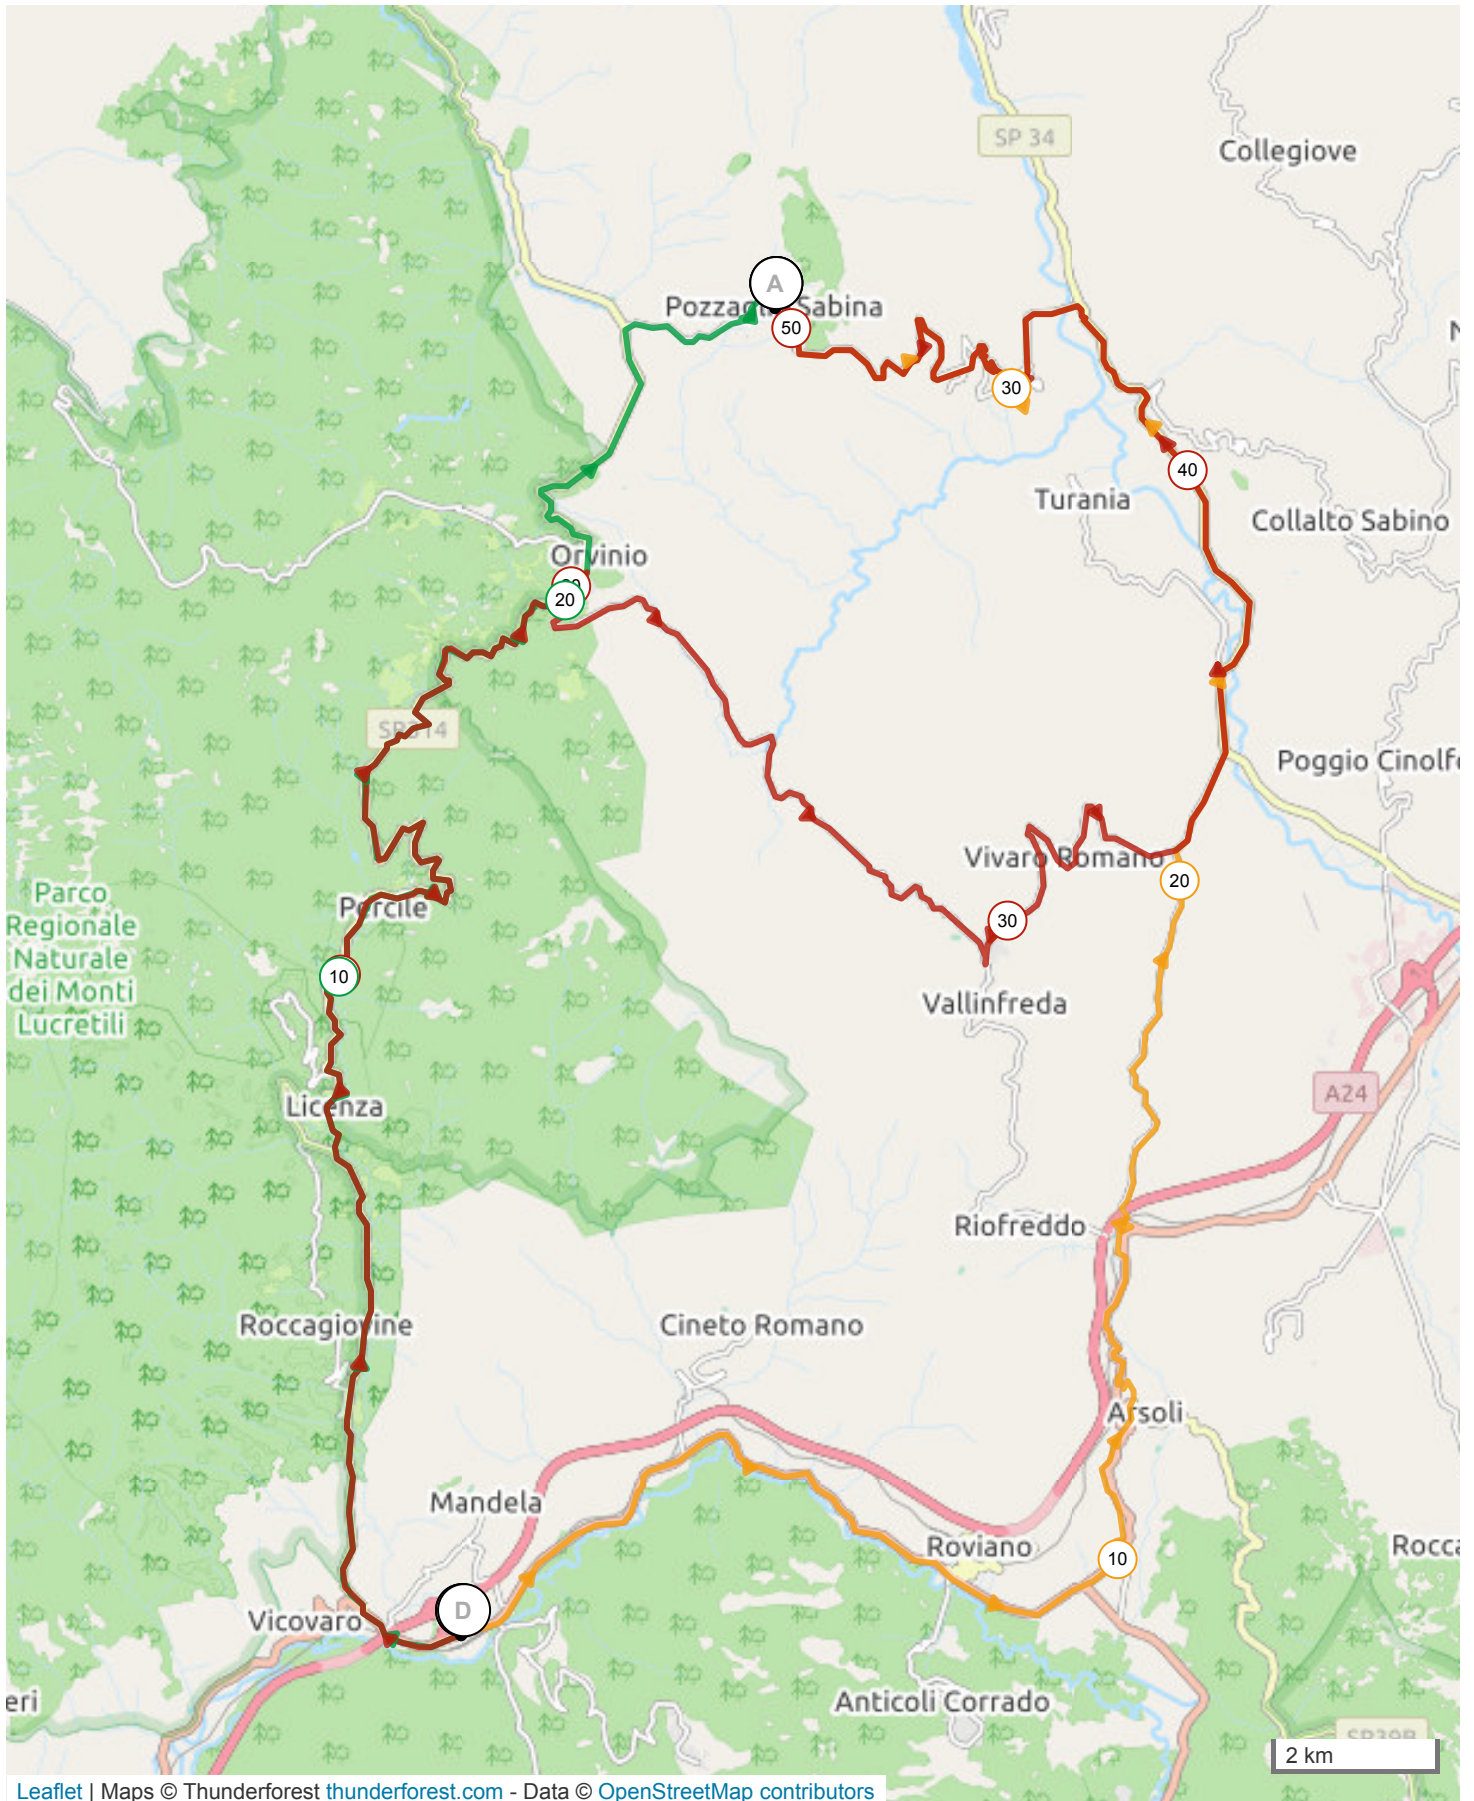

12480279 | Ciclismo - Strada | Pozzaglia completo

Stazione Mandela Scalo -> Pozzaglia Sabino

50.655 km \uparrow 1238 m \downarrow 689 m \blacktriangle 310 m \blacktriangle 918 m

12480243 | Ciclismo - Strada | Pozzaglia corto

Stazione Mandela Scalo -> Pozzaglia Sabino

26.831 km \uparrow 697 m \downarrow 148 m \bullet 310 m \blacktriangle 870 m

<5% <7% <10% <15% >15%

310m 870m 697m 148m

2 km

12480246 | Ciclismo - Strada | Pozzaglia medio

Stazione Mandela Scalo -> Pozzaglia Sabino

136.108 km \uparrow 815 m \downarrow 266 m \blacktriangle 300 m \blacktriangle 917 m

<5% <7% <10% <15% >15%

300m 917m 815m 266m

2 km

12480271 | Ciclismo - Strada | Pozzaglia lungo

Stazione Mandela Scalo -> Pozzaglia Sabino

50.655 km \uparrow 1238 m \downarrow 689 m \blacktriangle 310 m \blacktriangle 918 m

<5% <7% <10% <15% >15%

310m 918m 1238m 689m