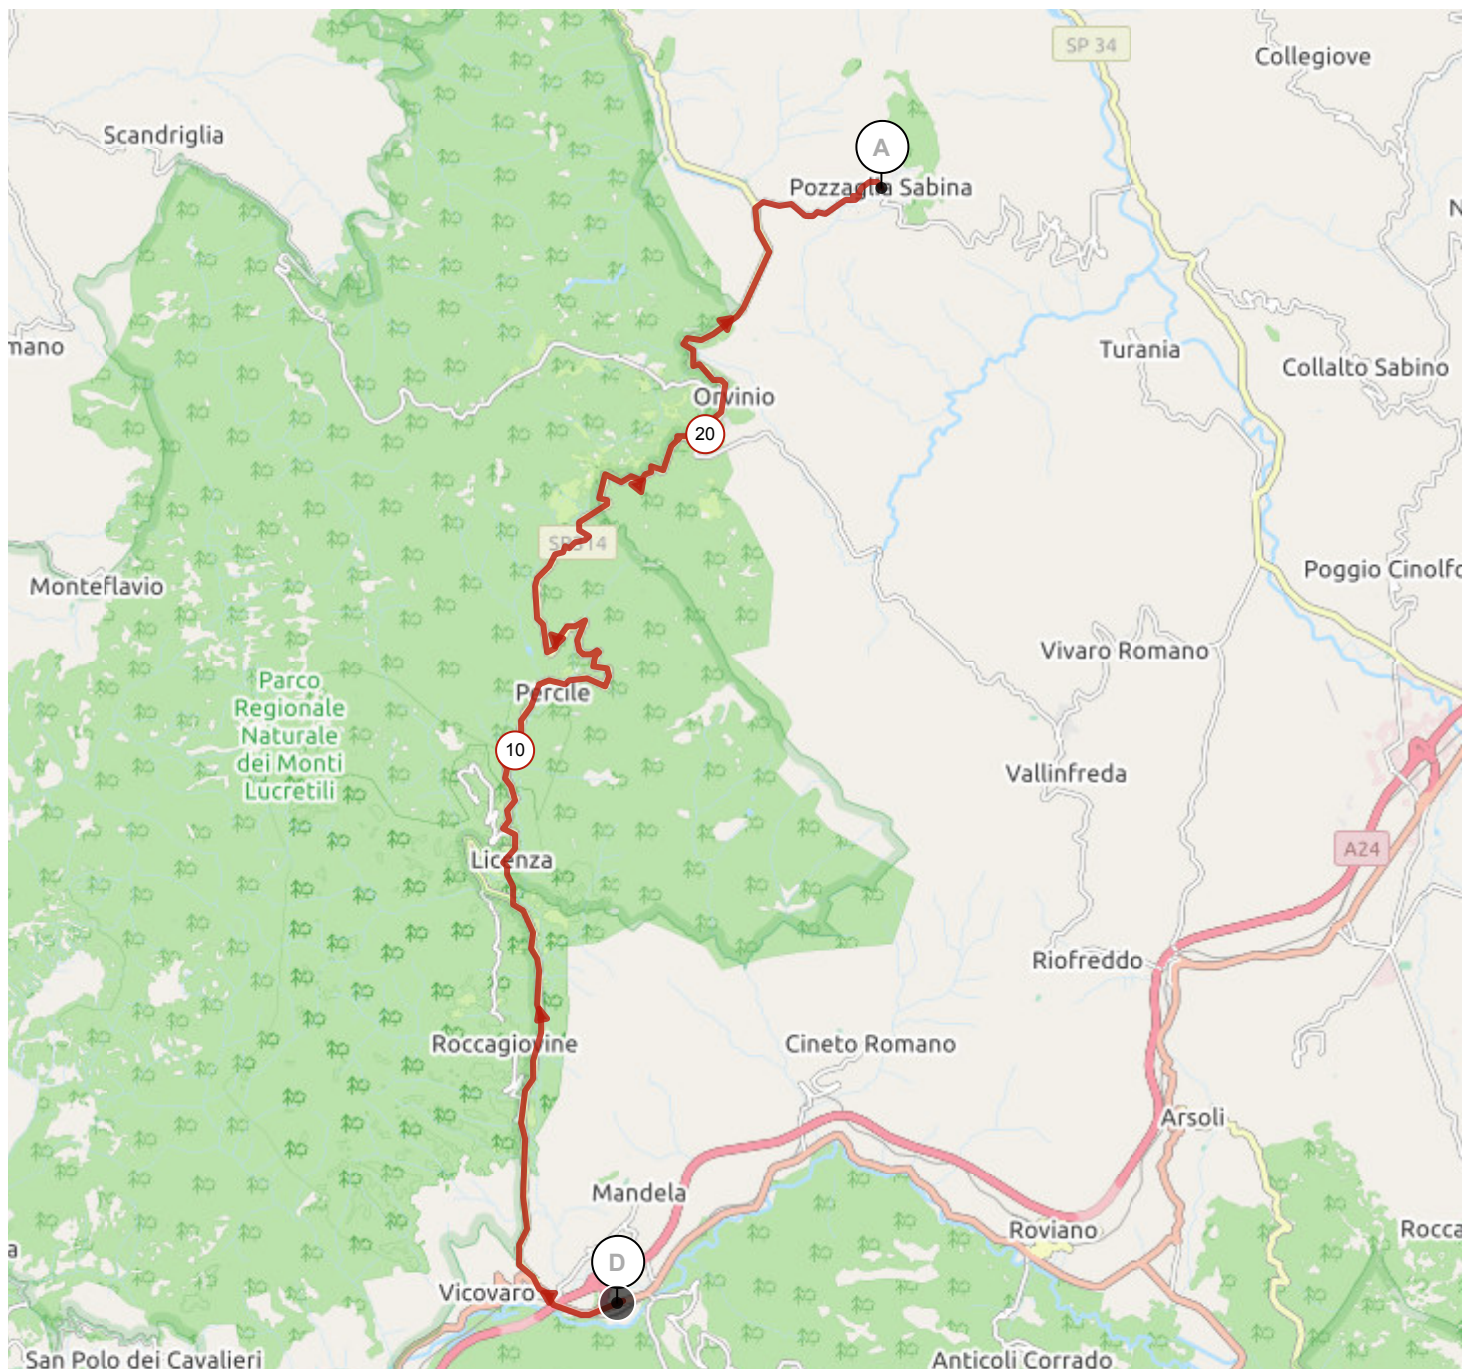

12480279 | Ciclismo - Strada | Pozzaglia completo

Stazione Mandela Scalo -> Pozzaglia Sabino

50.655 km \uparrow 1238 m \downarrow 689 m \blacktriangle 310 m \blacktriangle 918 m

12480243 | Ciclismo - Strada | Pozzaglia corto

Stazione Mandela Scalo -> Pozzaglia Sabino

26.831 km \uparrow 697 m \downarrow 148 m \bullet 310 m \blacktriangle 870 m

<5% <7% <10% <15% >15%

310m 870m 697m 148m

2 km

12480246 | Ciclismo - Strada | Pozzaglia medio

Stazione Mandela Scalo -> Pozzaglia Sabino

136.108 km \uparrow 815 m \downarrow 266 m \blacktriangle 300 m \blacktriangle 917 m

<5% <7% <10% <15% >15%

300m 917m 815m 266m

2 km

12480271 | Ciclismo - Strada | Pozzaglia lungo

Stazione Mandela Scalo -> Pozzaglia Sabino

50.655 km \uparrow 1238 m \downarrow 689 m \blacktriangle 310 m \blacktriangle 918 m

<5% <7% <10% <15% >15%

310m 918m 1238m 689m