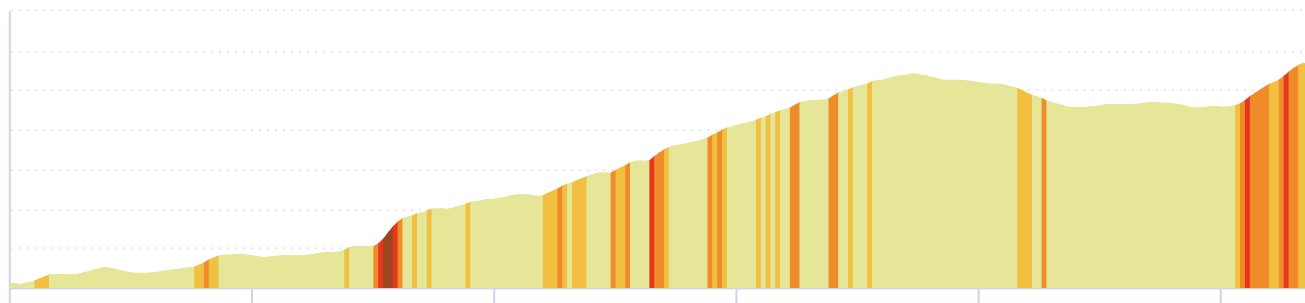

12480279 | Ciclismo - Strada | Pozzaglia completo

Stazione Mandela Scalo -> Pozzaglia Sabino

50.655 km \uparrow 1238 m \downarrow 689 m \blacktriangle 310 m \blacktriangle 918 m

12480243 | Ciclismo - Strada | Pozzaglia corto

Stazione Mandela Scalo -> Pozzaglia Sabino

26.831 km \uparrow 697 m \downarrow 148 m \bullet 310 m \blacktriangle 870 m

<5% <7% <10% <15% >15%

310m 870m 697m 148m

2 km

12480246 | Ciclismo - Strada | Pozzaglia medio

Stazione Mandela Scalo -> Pozzaglia Sabino

136.108 km \uparrow 815 m \downarrow 266 m \blacktriangle 300 m \blacktriangle 917 m

<5% <7% <10% <15% >15%

300m 917m 815m 266m

2 km

12480271 | Ciclismo - Strada | Pozzaglia lungo

Stazione Mandela Scalo -> Pozzaglia Sabino

50.655 km \uparrow 1238 m \downarrow 689 m \blacktriangle 310 m \blacktriangle 918 m

<5% <7% <10% <15% >15%

310m 918m 1238m 689m