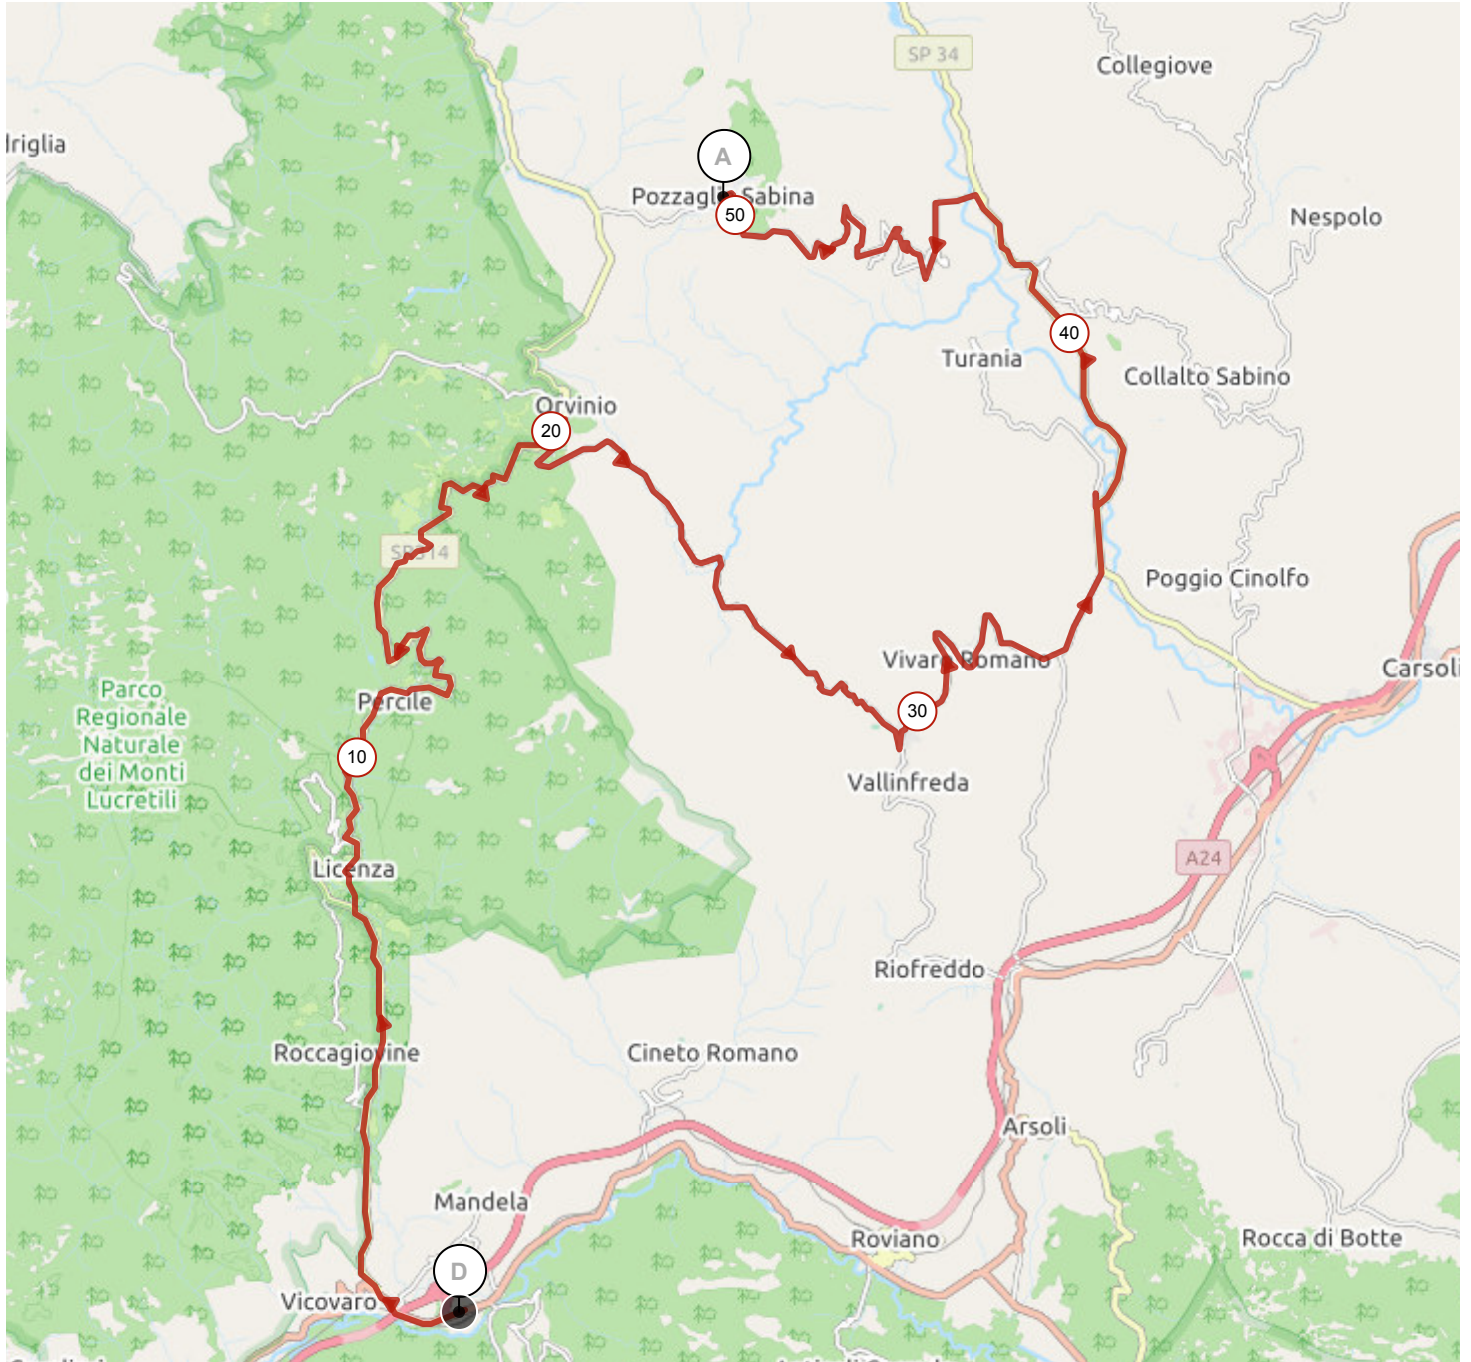

12480279 | Ciclismo - Strada | Pozzaglia completo

Stazione Mandela Scalo -> Pozzaglia Sabino

50.655 km \uparrow 1238 m \downarrow 689 m \blacktriangle 310 m \blacktriangle 918 m

12480243 | Ciclismo - Strada | Pozzaglia corto

Stazione Mandela Scalo -> Pozzaglia Sabino

26.831 km \uparrow 697 m \downarrow 148 m \bullet 310 m \blacktriangle 870 m

<5% <7% <10% <15% >15%

310m 870m 697m 148m

2 km

12480246 | Ciclismo - Strada | Pozzaglia medio

Stazione Mandela Scalo -> Pozzaglia Sabino

136.108 km \uparrow 815 m \downarrow 266 m \blacktriangle 300 m \blacktriangle 917 m

<5% <7% <10% <15% >15%

300m 917m 815m 266m

2 km

12480271 | Ciclismo - Strada | Pozzaglia lungo

Stazione Mandela Scalo -> Pozzaglia Sabino

50.655 km \uparrow 1238 m \downarrow 689 m \blacktriangle 310 m \blacktriangle 918 m

<5% <7% <10% <15% >15%

310m 918m 1238m 689m